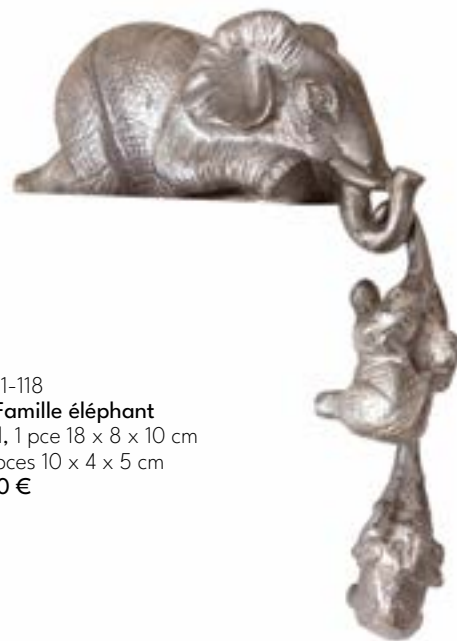

zw1-80-014
Sculpture Nature Infinie
Pierre Serpentine naturelle
env. 9,5 x 11 cm
19,90 €

zw1-80-016
Sculpture Famille
Pierre Serpentine naturelle
env. 11,5 x 10 cm
19,90 €

zw1-80-018
Sculpture Couple Danceurs
Pierre Serpentine naturelle
env. 6 x 7,5 cm
14,90 €